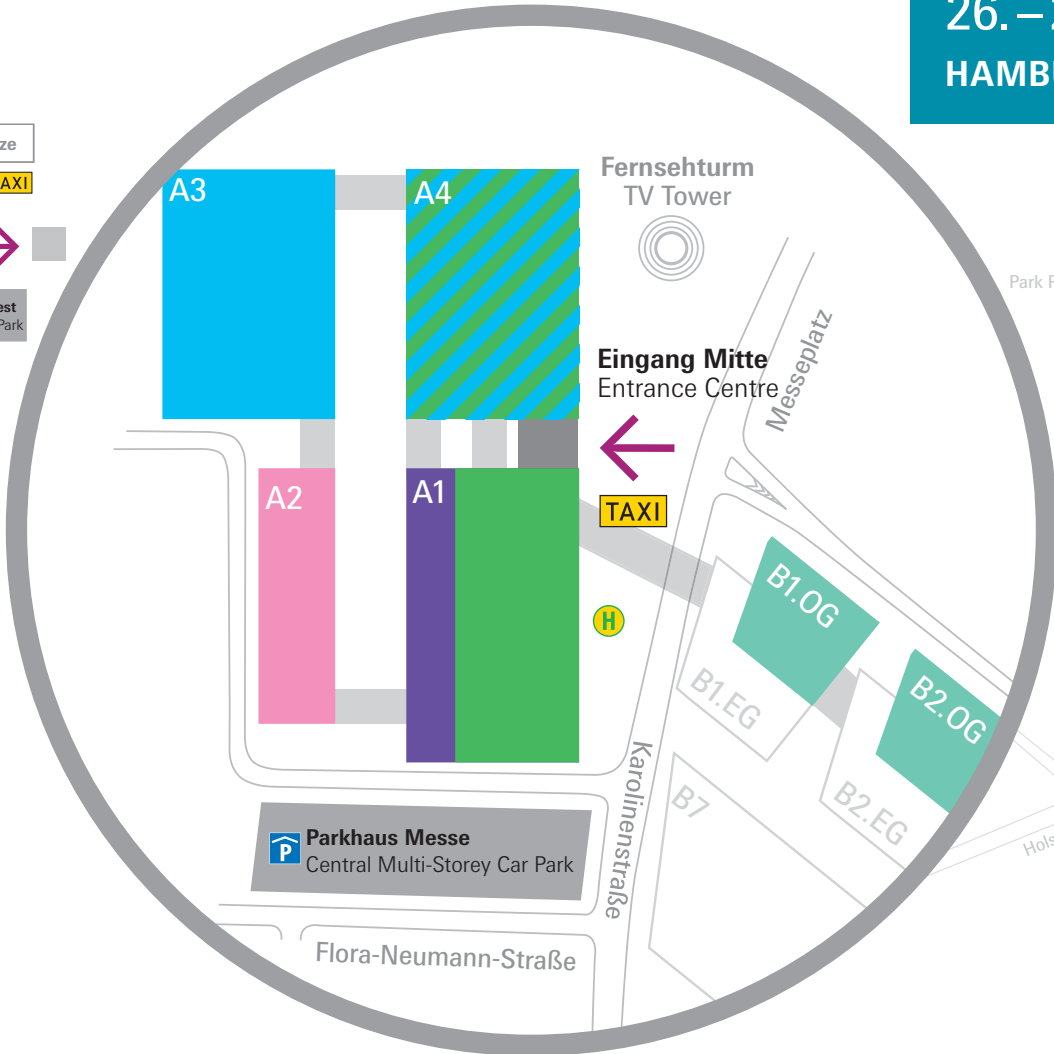

nordstil

26.–28. 7. 2025
HAMBURG

Sternschanze
 TAXI
 Eingang West
 Entrance West

 Parkplatz West
 Western Car Park

Park Pflanzen un Blumen

Fernsehturm
TV Tower

Eingang Mitte
Entrance Centre

TAXI

Dammtor

Tiefgarage Ost
Eastern Underground
Car Park

Stephansplatz

Stand: April 2025. Änderungen vorbehalten.
Status: April 2025. Subject to change

Stil & Design
Style & Design

A3, A4

Geschenke & Papeterie
Gifts & Stationery